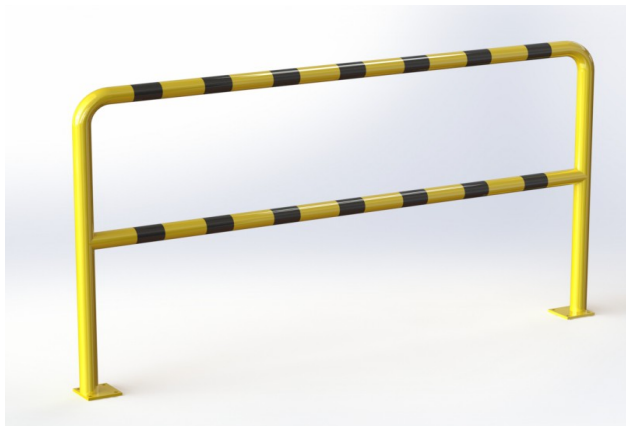

Technický list

Zábradlí rovné – DP BT04

VLASTNOSTI:

Materiál: ocel

Barva: žlutá / reflexní černá

Manipulační technika: ruční manipulační technika

Nárazová odolnost: základní

Průměr: 60 mm

Délka: 2000 mm

Výška: 1100 mm

Tloušťka stěny: 3 mm

Rozměry patky: 120 × 120 × 10 mm

Hmotnost: 28 kg

Povrchová úprava: prášková barva

Vhodné použití: vnitřní i venkovní prostory

POPIS VÝROBKU:

Ocelové zábradlí je vyrobeno z oceli S235. Povrchová úprava je řešena práškovou barvou. Žlutá dopravní barva RAL1023 zvyšuje viditelnost zábradlí a varuje před překážkami, což přispívá k vyšší bezpečnosti. Ocelové patky zábradlí jsou vyrobeny z plechů o tloušťce 10 mm. Kotevní otvory Ø 14 mm. Zábradlí má černé reflexní šrafování.

POUŽITÍ:

Ocelové zábradlí vymezuje prostor pro pohyb hydraulické manipulační techniky, paletových vozíků a rudlů. Slouží také k ochraně pěších zón průmyslového areálu.