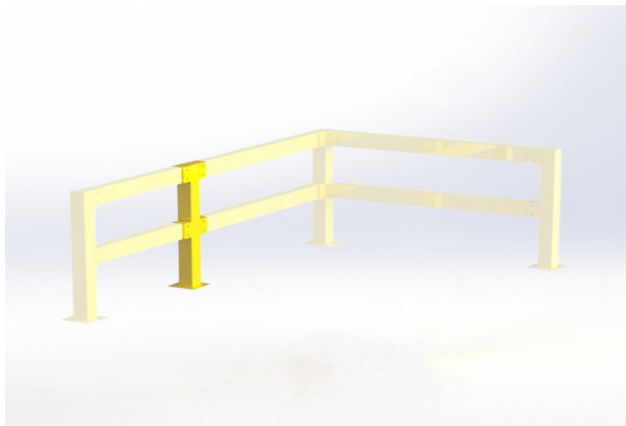

Technický list

Průběžný ocelový sloupek, 110 cm – DPK 110P

VLASTNOSTI:

Materiál: ocel

Barva: žlutá

Manipulační technika: elektrický vozík

Nárazová odolnost: zvýšená

Výška: 1100 mm

Rozměr sloupku: 100 x 100 mm

Tloušťka stěny: 3 mm

Rozměry patky: 180 × 180 × 10 mm

Hmotnost: 19 kg

Povrchová úprava: prášková barva

Vhodné použití: vnitřní i venkovní prostory

POPIS VÝROBKU:

Průběžný ocelový sloupek, 110 cm je součástí systému montovaného zábradlí. Zábradlí si lze libovolně sestavit podle potřeb vašeho provozu. Povrchová úprava řešena práškovou barvou. Žlutá dopravní barva RAL1023 zvyšuje viditelnost sloupku a upozorňuje na překážky, což přispívá k vyšší bezpečnosti provozu.

POUŽITÍ:

Ochranné zábradlí slouží k oddělení a ochraně pěších zón, a to uvnitř i vně budov.