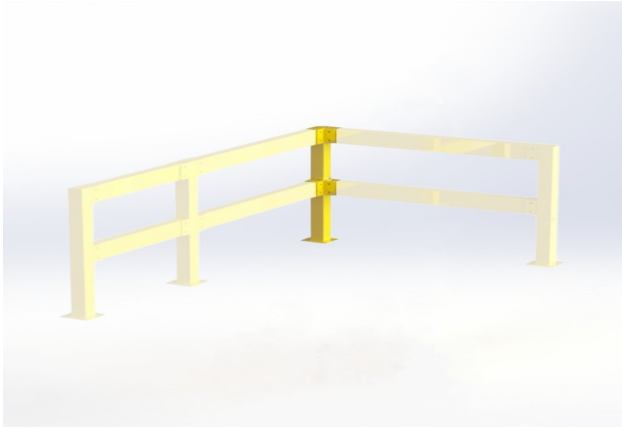

## Rohový ocelový sloupek, 110 cm – DPK 110R

### VLASTNOSTI:

**Materiál:** ocel

**Barva:** žlutá

**Manipulační technika:** elektrický vozík

**Nárazová odolnost:** zvýšená

**Výška:** 1100 mm

**Rozměr sloupku:** 100 x 100 mm

**Tloušťka stěny:** 3 mm

**Rozměry patky:** 180 × 180 × 10 mm

**Hmotnost:** 19 kg

**Povrchová úprava:** prášková barva

**Vhodné použití:** vnitřní i venkovní prostory

### POPIS VÝROBKU:

Rohový ocelový sloupek, 110 cm je součástí systému montovaného zábradlí. Zábradlí si lze libovolně sestavit podle potřeb vašeho provozu. Povrchová úprava řešena práškovou barvou. Žlutá dopravní barva RAL1023 zvyšuje viditelnost sloupku a upozorňuje na překážky, což přispívá k vyšší bezpečnosti provozu.